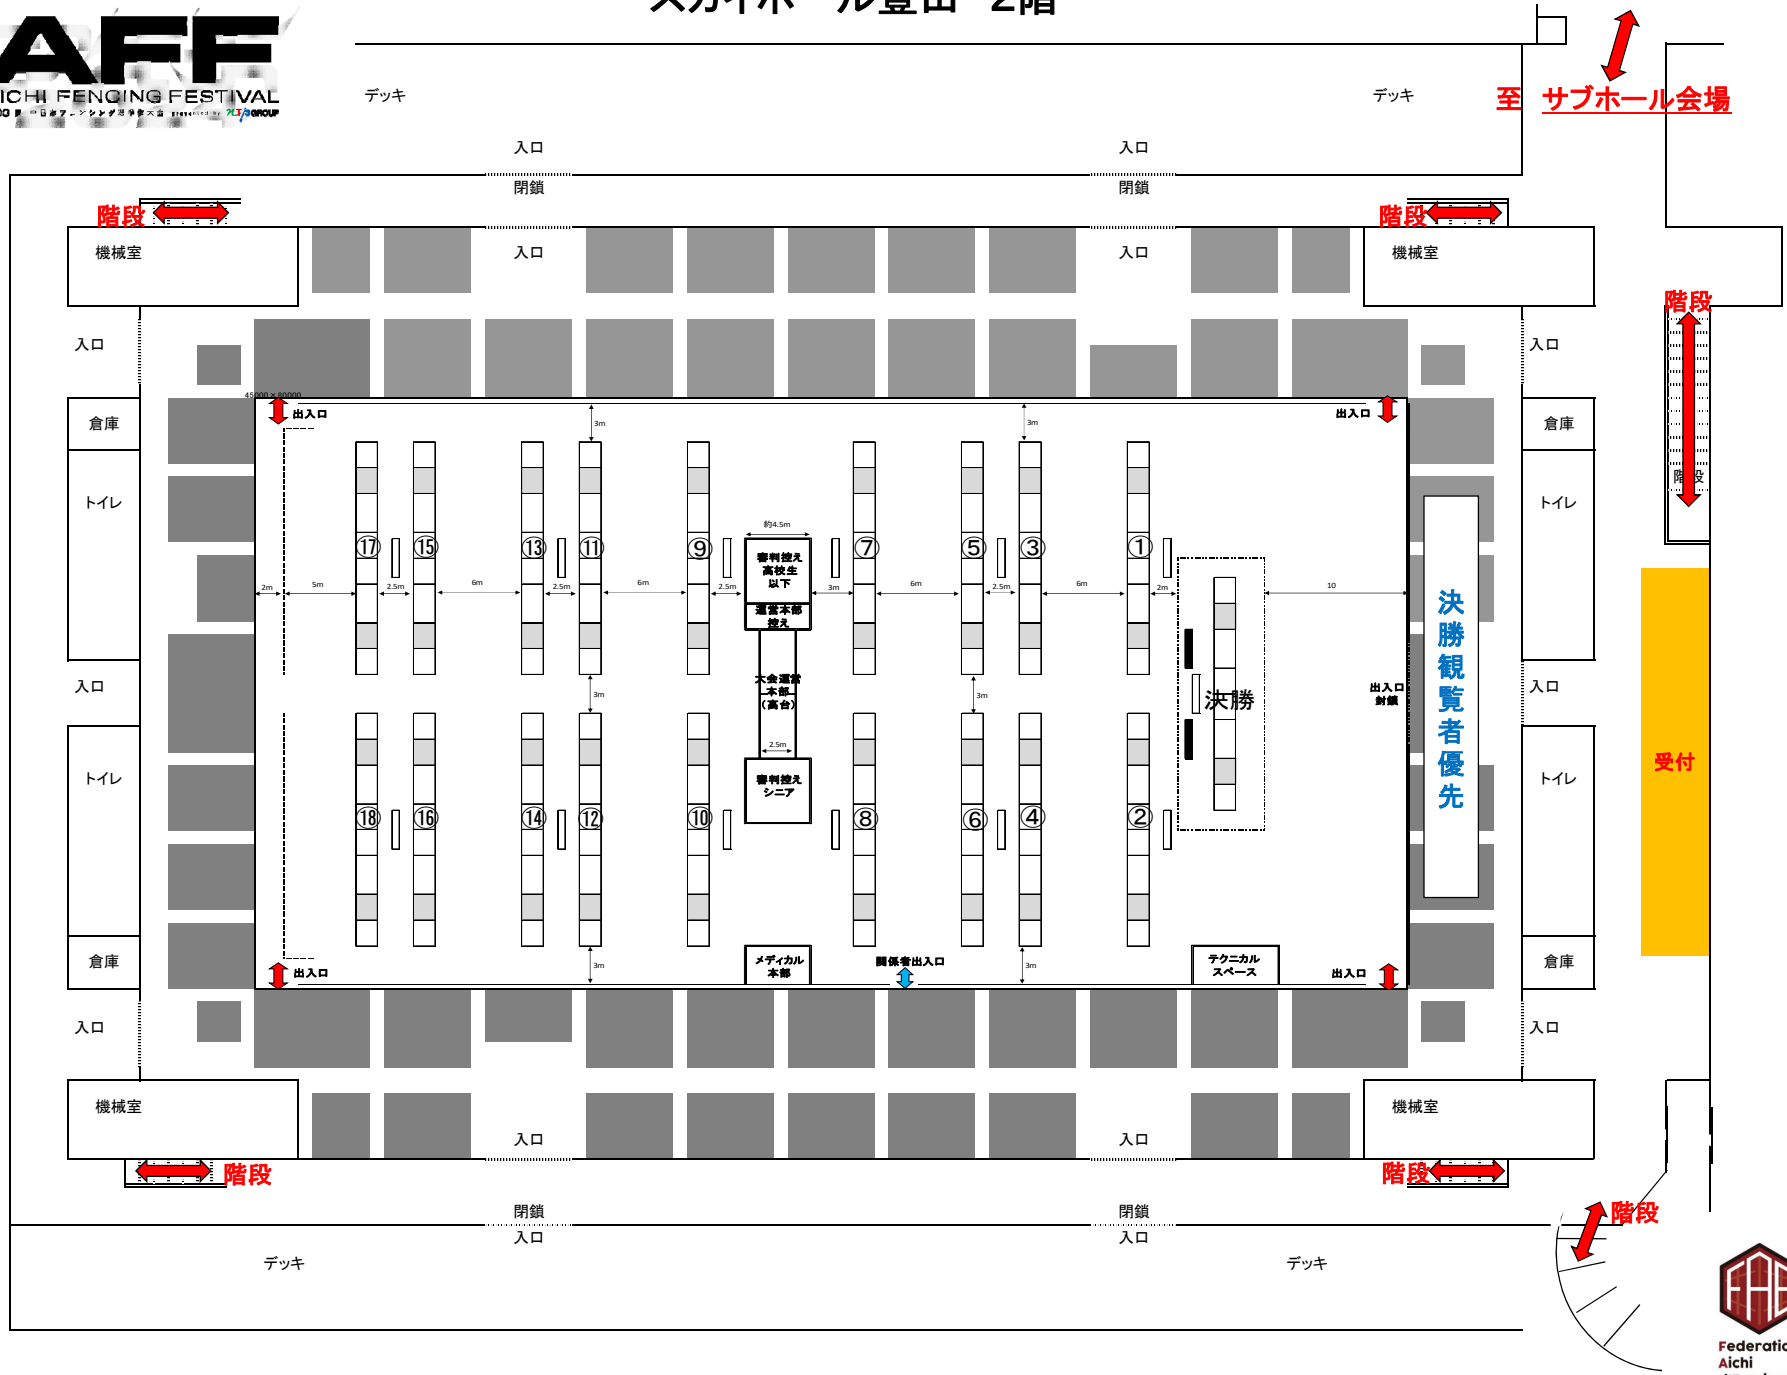

スカイホール豊田 1階

スカイホール豊田 2階

デッキ 至 サブホール会場

スカイホール豊田 2階 サブホール

サブホール 会場図

出入口

至 観覧席
階段

至 メインホール会場