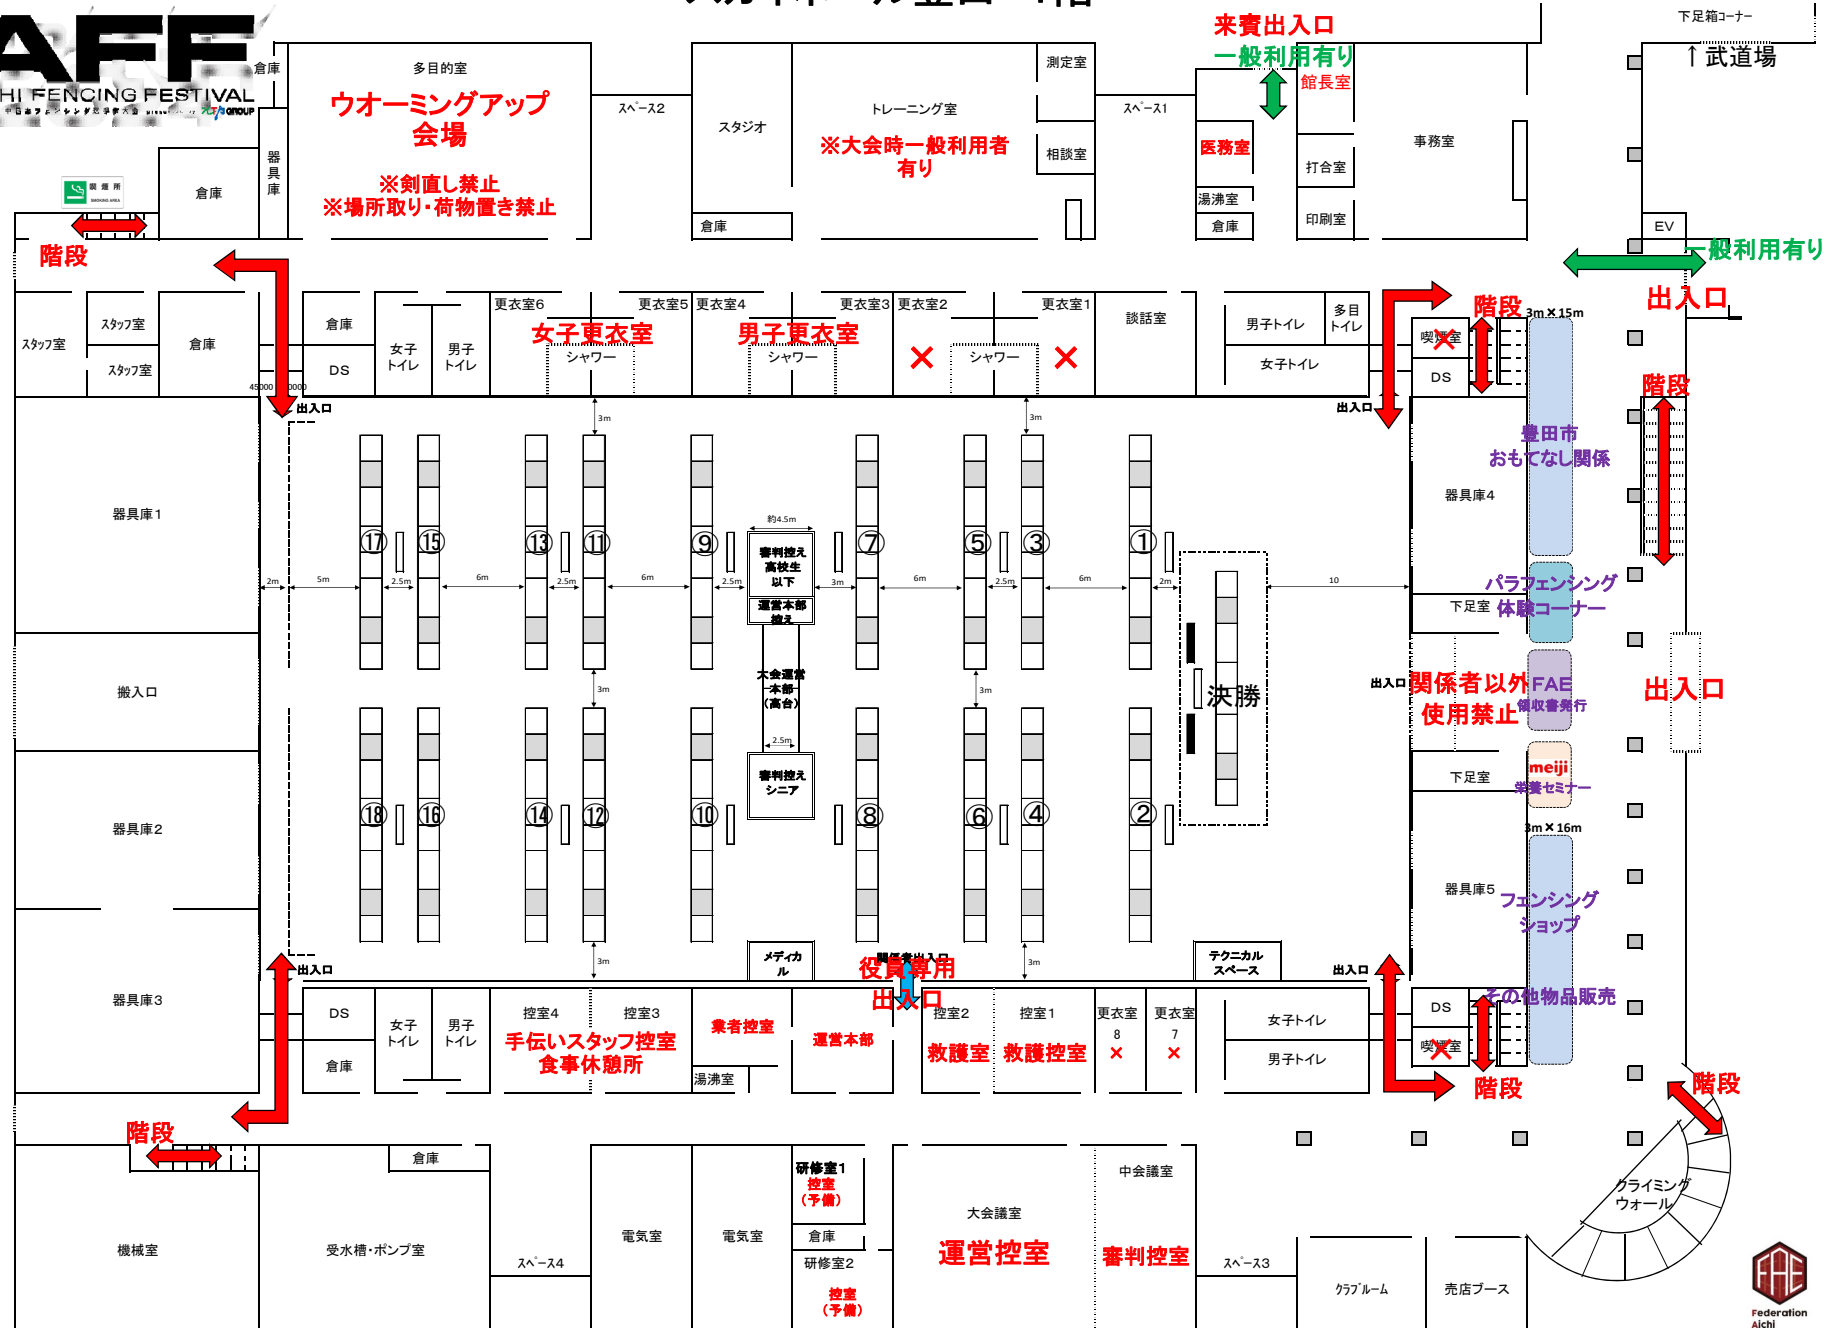

スカイホール豊田 1階

スカイホール豊田 2階

デッキ 至 サブホール会場

スカイホール豊田 2階 サブホール

サブホール 会場図

出入口

至 観覧席
階段

至 メインホール会場