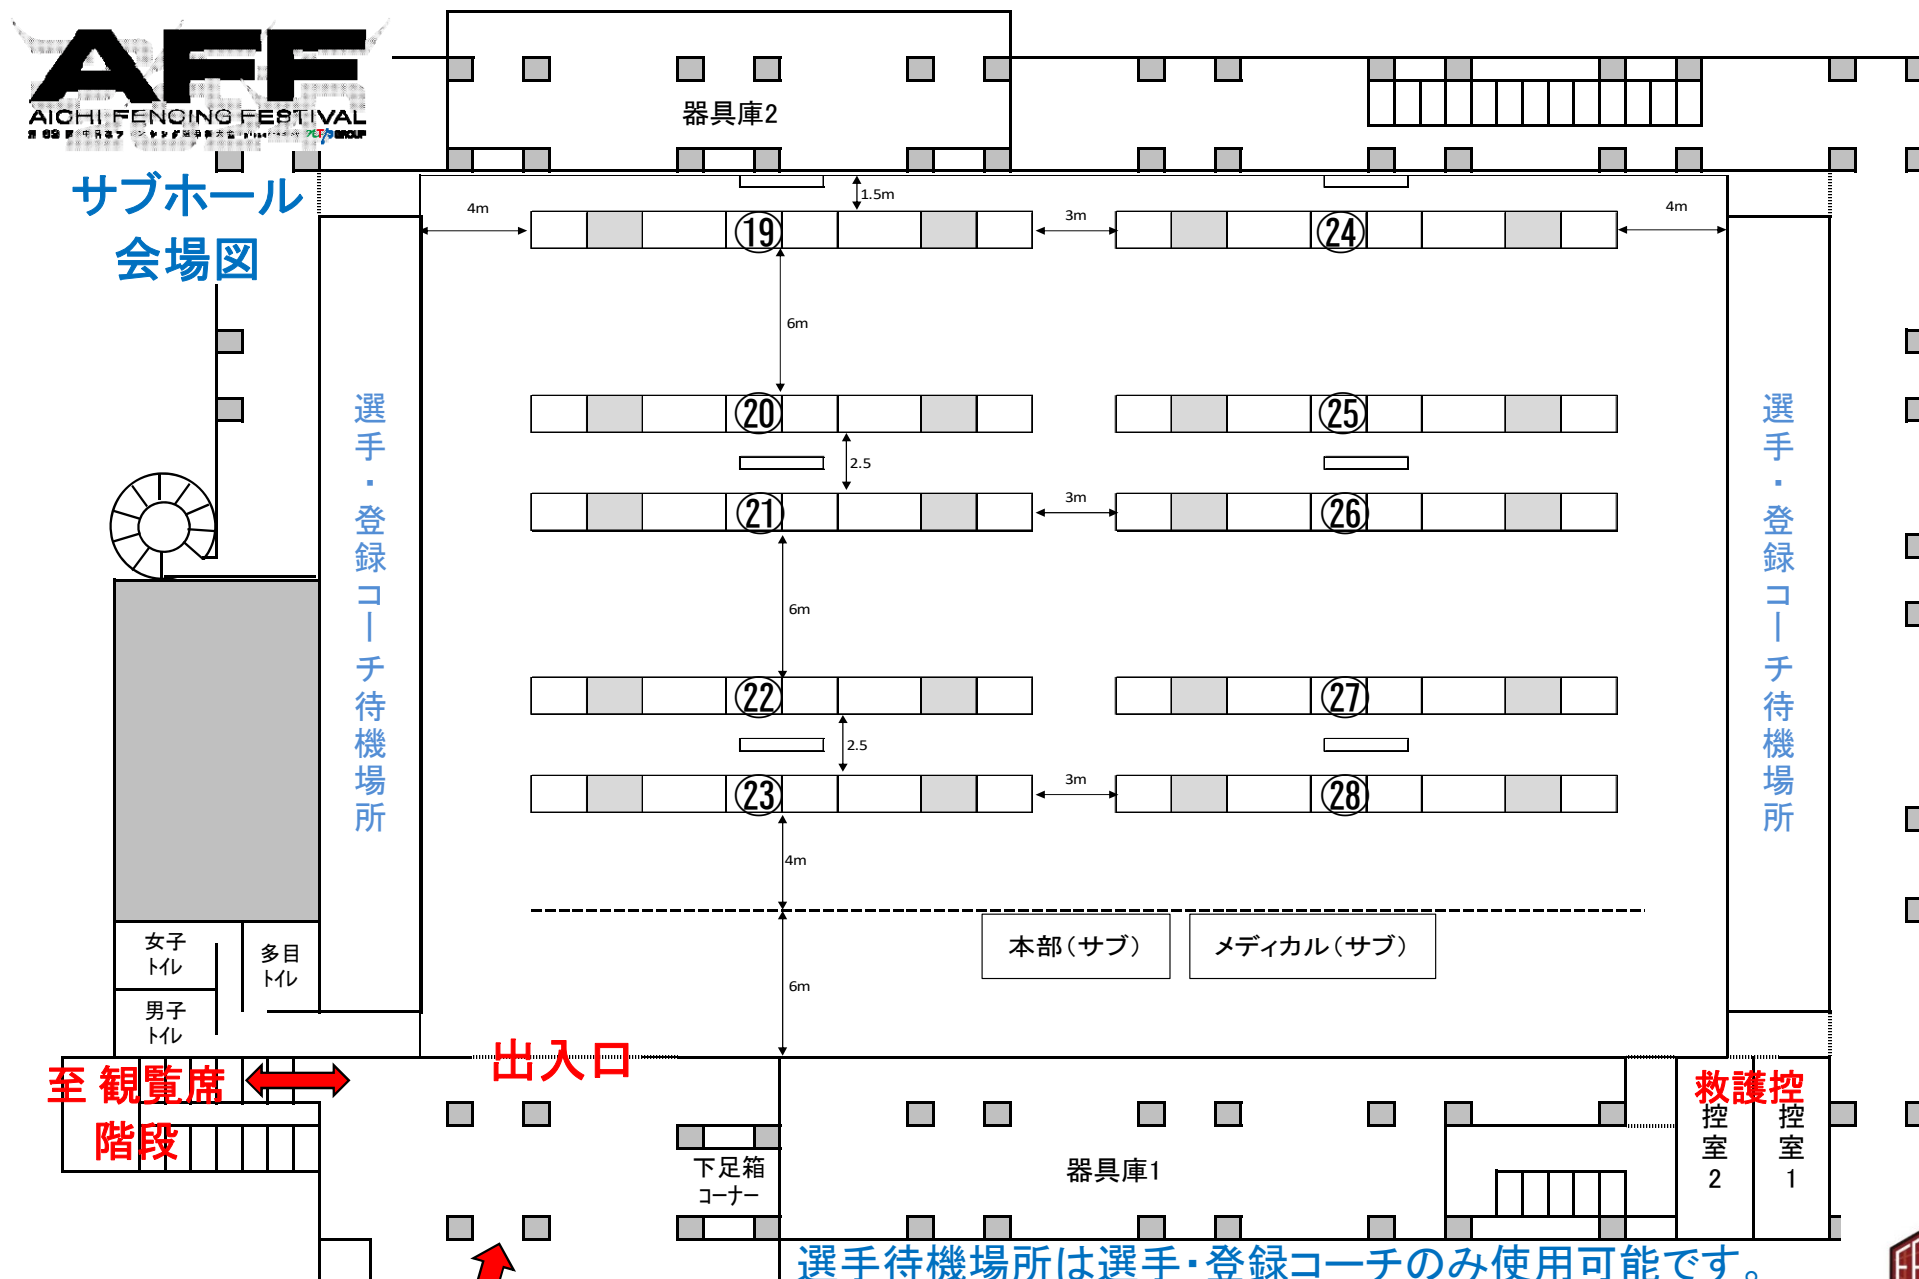

スカイホール豊田 1階

スカイホール豊田 2階

デッキ 至 サブホール会場

スカイホール豊田 2階 サブホール

サブホール 会場図

出入口

至 観覧席
階段

至 メインホール会場